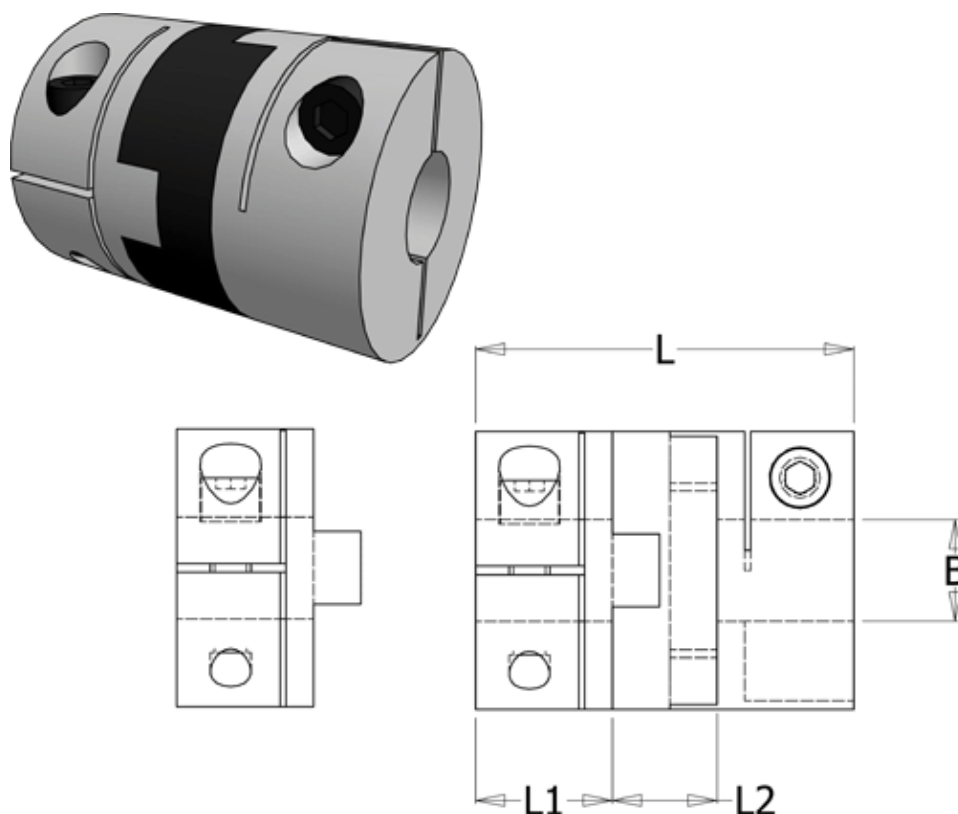

Varenummer: 33214531918  
Beskrivelse: Oldham koblingsnav 453H19.18 ALU  
med klemnav og gennemgående boring 4

## Mål

B1 = 4  
D = 19.1  
L = 26  
L1 = 9.4  
L2 = 7.2

Moment (Nm) = 1.7

Note: Overnævnte varenr. er kun for et koblingsnav. Der går 2 koblingsnav og 1 element til 1 komplet kobling

Skrue = 4-40